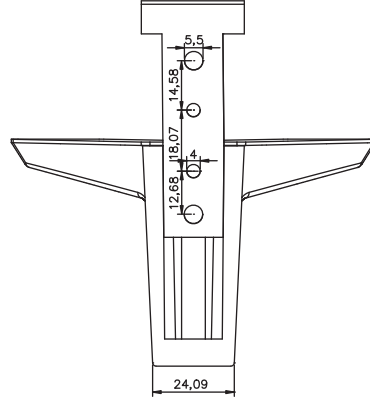

01-Krom
Chrome

Fiyat
Price

800 ₺

930 ₺

Özel Ürünler Special Products

Cam Tutucu

Ürün Kodu
Product Code

2101