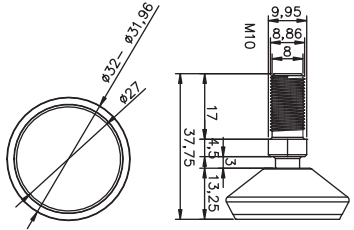

250

Materyal Material

Zamak Plastik Zamak Plastic

Fiyat
Price

17.00₺

17.00₺

Ürün Kodu
Product Code

Ø32 6109-08