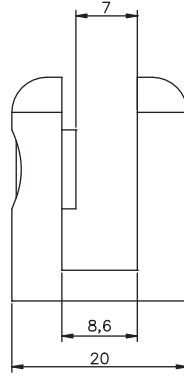

Vantuzlu Raf Pimi

Ürün Kodu Product Code	10 mm	2590
Materyal Material	Metal Plastik Metal Plastic	
Koli İçi Adedi Box Pieces	1000	
Renk Colors	Fiyat Price	
Şeffaf Transparent	0.95₺	

Yuvarlak Cam Tutucu

Ürün Kodu 7 mm **2125**
Product Code