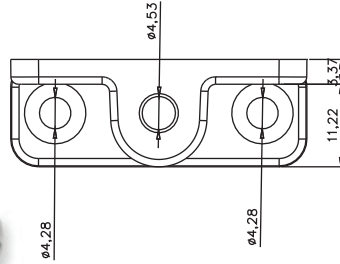

Büyük T Bağlantı

Ürün Kodu Product Code	6116
Materyal Material	Zamak Zamak
Koli İçi Adedi Box Pieces	1000
Renk Colors	Fiyat Price
11-Nikel Nickel	16.50₺
14-Çinko Zinc	15.00₺