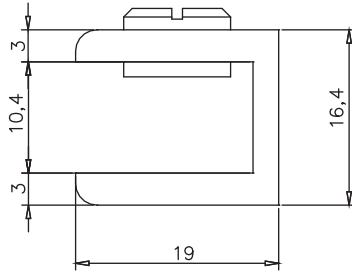

Cam Tutucu

Ürün Kodu 10 mm **2143**
Product Code

Materyal Zamak Plastik
Material Zamak Plastic

Koli İçi Adedi 100
Box Pieces

Renk **Fiyat**
Colors Price

01-Krom 45.00 ₺
Chrome