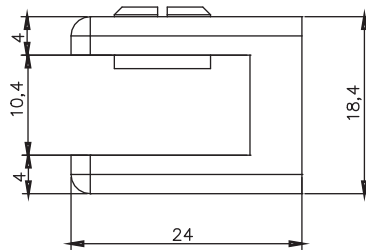

Cam Tutucu

Ürün Kodu 10 mm **2144**
Product Code

Materyal Zamak Plastik
Material Zamak Plastic

Koli İçi Adedi 100
Box Pieces

Renk **Fiyat**
Colors Price

01-Krom 38.00 ₺
Chrome