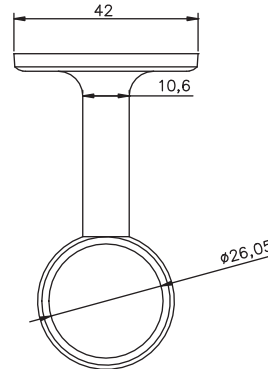

Kapalı Boru Babası

Ürün Kodu Product Code	EKO 74130
Materyal Material	Metal Metal
Koli İçi Adedi Box Pieces	100
Renk Colors	Fiyat Price
01-Krom Chrome	45.00₺