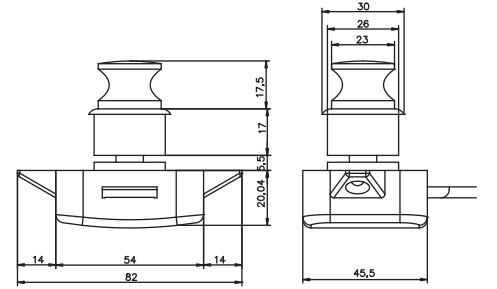

Ürün Kodu
Product Code

4113

Materyal
Material

Zamak
Zamak

Koli İçi Adedi
Box Pieces

50

Renk
Colors

Fiyat
Price

01-Krom
Chrome

290.00₺

Basmalı Kilit

Ürün Kodu
Product Code

4141

Materyal
Material

Zamak
Zamak

Koli İçi Adedi
Box Pieces

50

Renk
Colors

Fiyat
Price

01-Krom
Chrome

290.00₺

Basmalı Kilit

Ürün Kodu
Product Code

4179

Materyal
Material

Zamak Plastik
Zamak Plastik

Koli İçi Adedi
Box Pieces

50

Renk
Colors

Fiyat
Price

01-Krom
Chrome

260.00₺

Basmalı Kilit