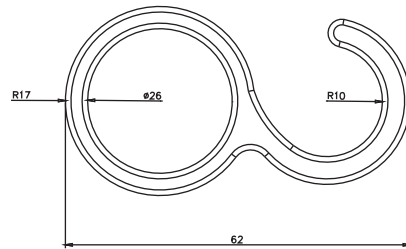

Dokuz Kanca

Ürün Kodu Product Code	2508
Materyal Material	Zamak Zamak
Koli İçi Adedi Box Pieces	250
Renk Colors	Fiyat Price
01-Krom Chrome	18,00 ₺