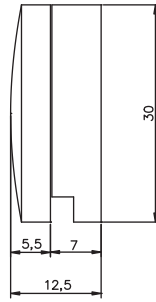

Ayna Tutucular Mirror Holders

Ayna Tutucu

Ürün Kodu
Product Code

4110

Materyal
Material

Zamak
Zamak

Koli İçi Adedi
Box Pieces

100

Renk
Colors

Fiyat
Price

01-Krom
Chrome

37.50₺