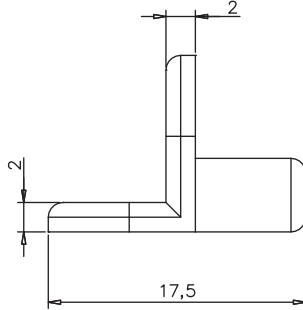

Ürün Kodu 10 mm 2501
Product Code

Materyal Zamak Plastik
Material Zamak Plastic

Koli İçi Adedi 1000
Box Pieces

Renk Fiyat
Colors Price

11-Nikel 2.15₺
Nickel

Raf Pimi