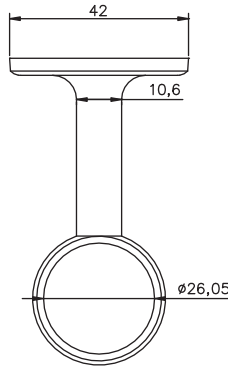

Açık Boru Babası

Ürün Kodu Product Code	EKO 74129
Materyal Material	Metal Metal
Koli İçi Adedi Box Pieces	100
Renk Colors	Fiyat Price
01-Krom Chrome	40.00₺