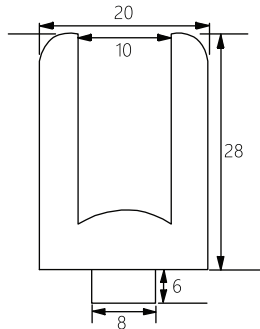

Yuvarlak Cam Tutucu

Ürün Kodu 10 mm **77142**
Product Code

Materyal Alüminyum Plastik
Material Aluminum Plastic

Koli İçi Adedi 100
Box Pieces

Renk Fiyat
Colors Price

01-Krom 30.00 ₺
Chrome