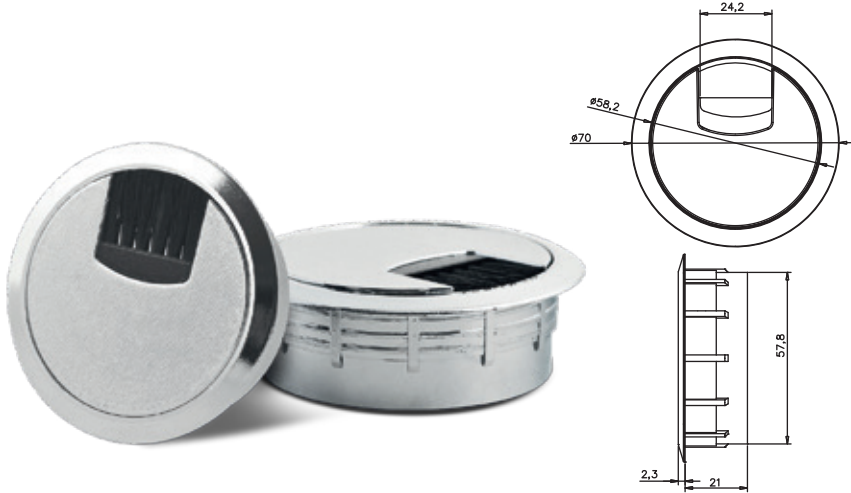

Yuvarlak Kablo Kanalı

Ürün Kodu
Product Code

4161

Materyal
Material

Plastik
Plastic

Koli İçi Adedi
Box Pieces

50

Renk
Colors

Fiyat
Price

01-Krom
Chrome

95.00₺