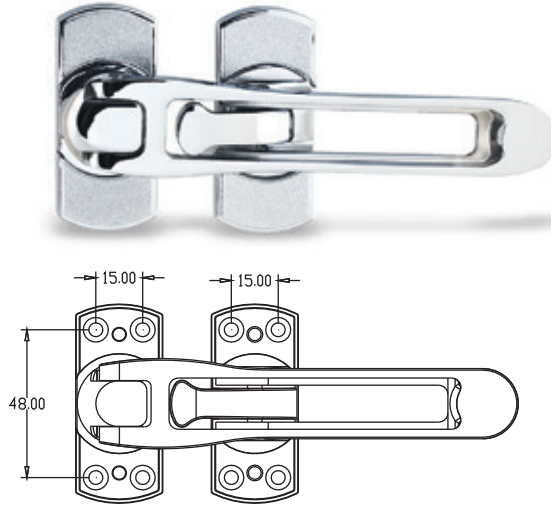

Koli İçi Adedi
Box Pieces

500

Özel Ürünler Special Products

Emniyet Kelepçesi

Ürün Kodu
Product Code

4155

Materyal
Material

Zamak Plastik
Zamak Plastic