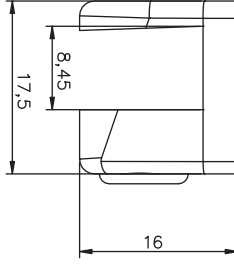

Ürün Kodu 8 mm 72128
Product Code

Materyal Zamak Plastik
Material Zamak Plastic

Koli İçi Adedi 200
Box Pieces

Renk Fiyat
Colors Price

01-Krom 12.00₺
Chrome

11-Nikel 10.00₺
Nickel

Vidalalı Raf Pimi