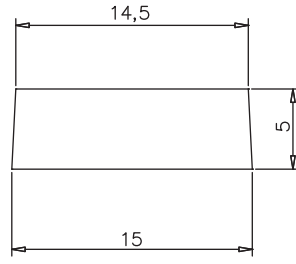

Raf Tutucular Shelf Systems

PVC Çivili Poligrif

Ürün Kodu
Product Code

2506

Materyal
Material

Metal Plastik
Metal Plastic

Koli İçi Adedi
Box Pieces

1000

Renk
Colors

Fiyat
Price

Şeffaf
Transparent

0.70₺

Renkli

0.42₺