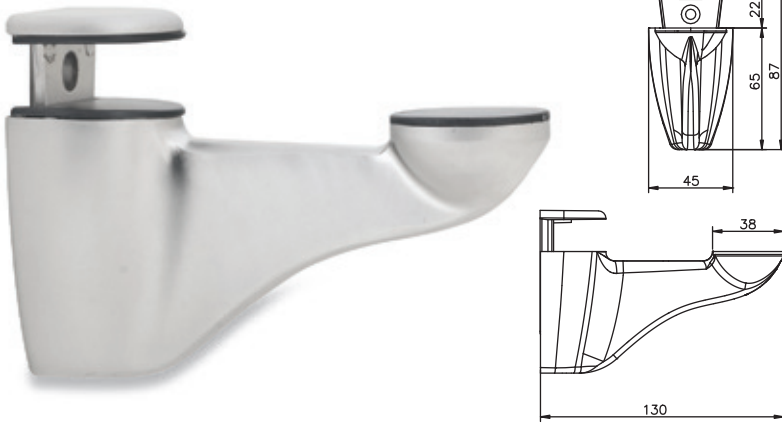

Cam Tutucu

Ürün Kodu
Product Code

2100-A

Materyal
Material

Alüminyum Plastik
Aluminum Plastic

Koli İçi Adedi
Box Pieces

12

Renk
Colors

Fiyat
Price

01-Krom
Chrome

285.00₺