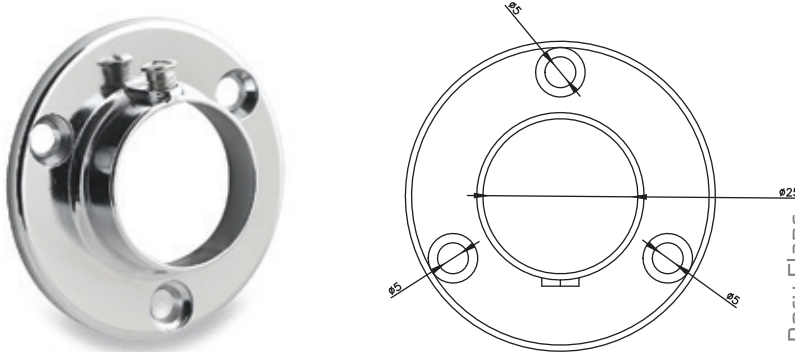

Ürün Kodu 025 **4166**
Product Code

Materyal Zamak
Material Zamak

Koli İçi Adedi 100
Box Pieces

Renk Fiyat
Colors Price

01-Krom 15.00₺
Chrome

Boru Flanş