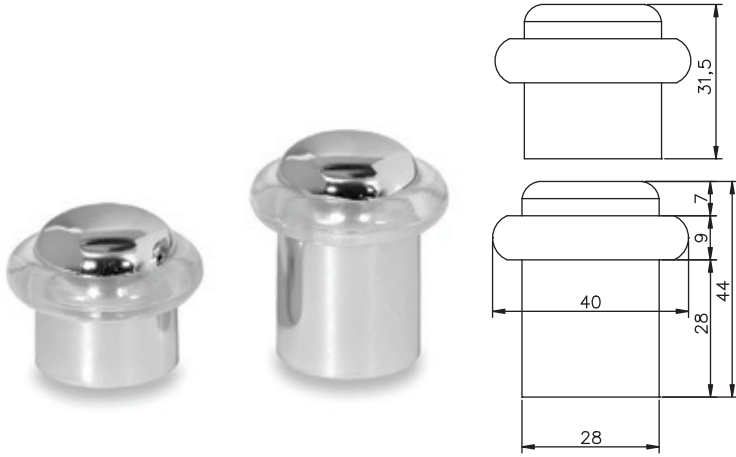

Koli İçi Adedi
Box Pieces

1000

Renk
Colors

Fiyat
Price

01-Krom Chrome 11.00₺

Anahtar Askısı

Ürün Kodu
Product Code

4104