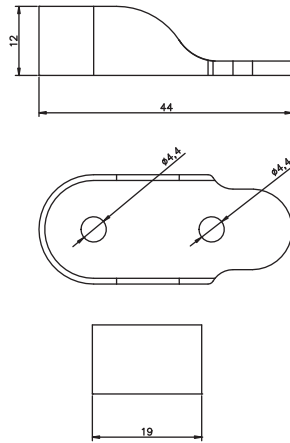

Oval Flanş

Ürün Kodu Product Code	2707
Materyal Material	Metal Metal
Koli İçi Adedi Box Pieces	250
Renk Colors	Fiyat Price
11-Nikel Nickel	3.80₺
14-Çinko Zinc	2.75₺