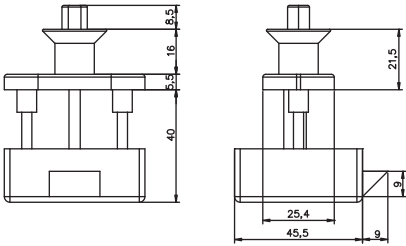

Ürün Kodu
Product Code

4113

Materyal
Material

Zamak
Zamak

Koli İçi Adedi
Box Pieces

50

Renk
Colors

Fiyat
Price

01-Krom
Chrome

290.00₺

Basmalı Kilit

Ürün Kodu
Product Code

4141

Materyal
Material

Zamak
Zamak

Koli İçi Adedi
Box Pieces

50

Renk
Colors

Fiyat
Price

01-Krom
Chrome

290.00₺

Basmalı Kilit

Ürün Kodu
Product Code

4179

Materyal
Material

Zamak Plastik
Zamak Plastik

Koli İçi Adedi
Box Pieces

50

Renk
Colors

Fiyat
Price

01-Krom
Chrome

260.00₺

Basmalı Kilit