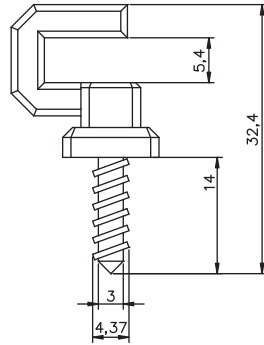

Ürün Kodu
Product Code

4147

Materyal
Material

Zamak Metal
Zamak Metal

Koli İçi Adedi
Box Pieces

1000

Renk
Colors

Fiyat
Price

01-Krom Chrome 11.00₺

Anahtar Askısı