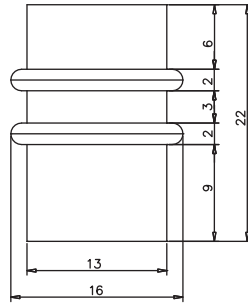

Ürün Kodu 2138
Product Code

Materyal Metal Plastik
Material Metal Plastic

Koli İçi Adedi 100
Box Pieces

Renk Fiyat
Colors Price

01-Krom 20.00₺
Chrome

Raf Tutucu