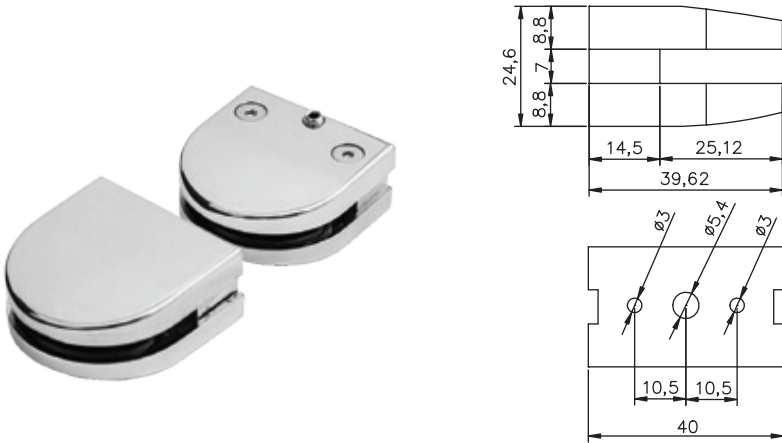

Ürün Kodu 6-8 mm **2119**
Product Code

Materyal Zamak Plastik
Material Zamak Plastic

Koli İçi Adedi 50
Box Pieces

Renk **Fiyat**
Colors Price

01-Krom 100.00 ₺
Chrome

32-Saten Boyalı 85.00 ₺
Satin Painted

33-Mat Krom Boyalı 85.00 ₺
Matte Chrome Painted

Cam Tutucu