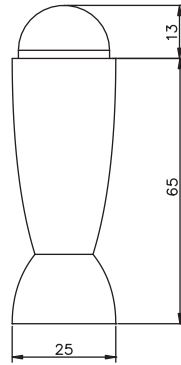

100

Ürün Kodu
Product Code

4103

Materyal
Material

Zamak Plastik
Zamak Plastic

Koli İçi Adedi
Box Pieces

50

Oval Boru Tapası