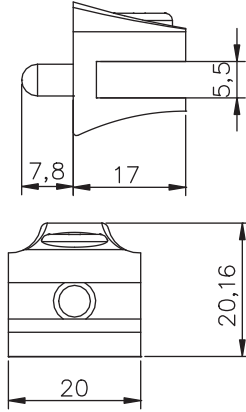

Vidasız Raf Pimi

Ürün Kodu
Product Code

8 mm

2127

Materyal
Material

Zamak Plastik
Zamak Plastic

Koli İçi Adedi
Box Pieces

100