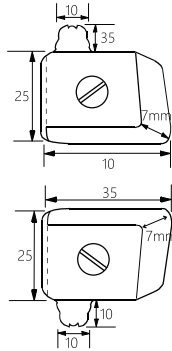

Ürün Kodu

Product Code

74107

Materyal

Material

Zamak Plastik

Zamak Plastic

Koli İçi Adedi

Box Pieces

100

Renk

Colors

Fiyat

Price

01-Krom

Chrome

85.00₺

6 mm cam içindir.

Sacsız Mentеше