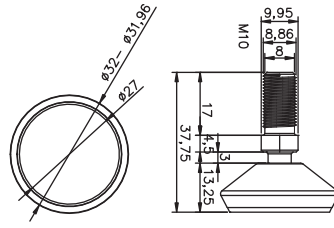

Boru Aksesuarları Pipe Accessories

Ürün Kodu
Product Code

Ø32 6107-08

Ø32 6108-10

Koli İçi Adedi Box Pieces

250

Materyal Material

Zamak Plastik Zamak Plastic

Fiyat
Price

17.00₺

17.00₺