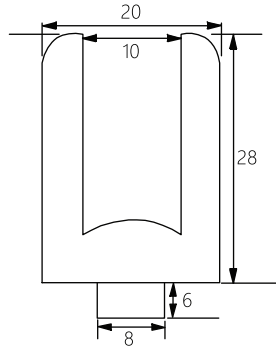

Yuvarlak Cam Tutucu

Ürün Kodu 10 mm **2142**
Product Code

Materyal Zamak Plastik
Material Zamak Plastic

Koli İçi Adedi 100
Box Pieces

Renk Fiyat
Colors Price

01-Krom 35.00 ₺
Chrome