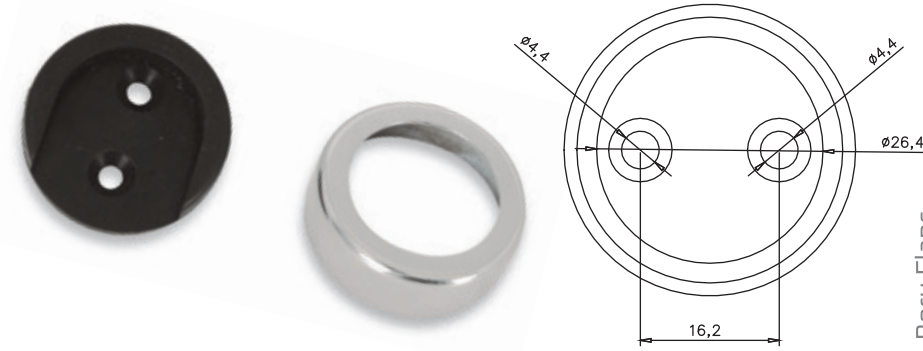

Pipe Fittings and Cabin Accessories

Ürün Kodu 025 **4127**
Product Code

Materyal Zamak
Material Zamak

Koli İçi Adedi 100
Box Pieces

Renk Fiyat
Colors Price

01-Krom 23.00₺
Chrome

Boru Flanş

Ürün Kodu 025 **4128**
Product Code