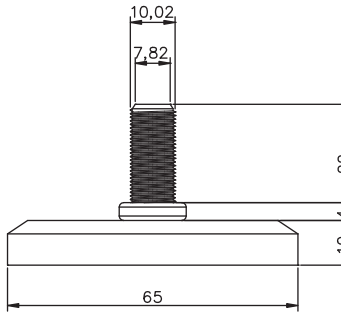

Price

01-Krom

Chrome

25₺

07-Paslanmaz (430 Kalite)

Stainless

25₺

Ürün Kodu