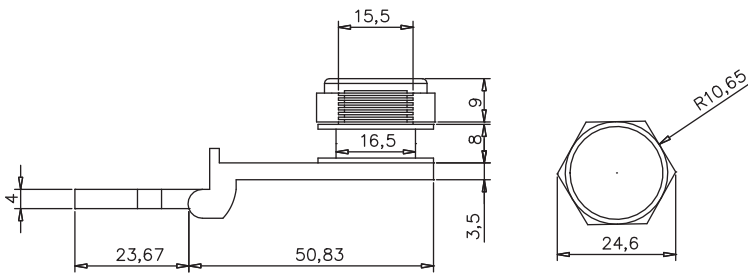

Zamak Plastik
Zamak Plastic

Koli İçi Adedi
Box Pieces

32

Renk
Colors

Fiyat
Price

01-Krom
Chrome

200.00₺

6 - 8 mm cam içindir.