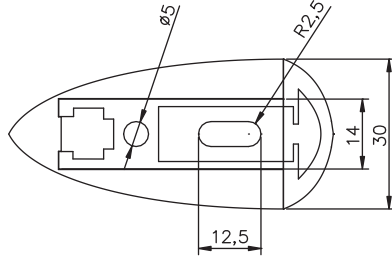

285.00₺

Cam Tutucu Cam Tutucu

Ürün Kodu

Product Code

2103

Materyal

Material

Zamak Plastik