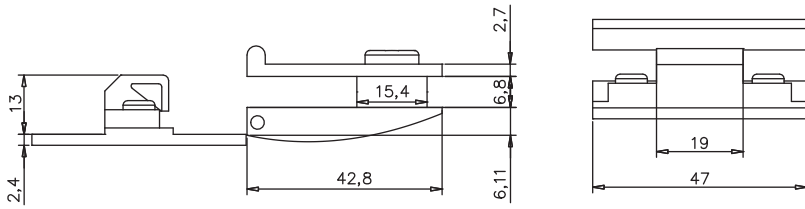

165.00₺

8-10 mm Cam Menteşesi

Menteşe

Menteşeler Hinges

Cam Menteşesi

Ürün Kodu
Product Code

4153

Materyal
Material