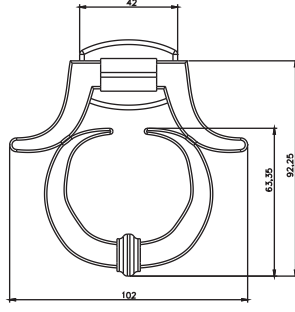

Ürün Kodu
Product Code

15x30

4202

Materyal
Material

Zamak
Zamak

Koli İçi Adedi
Box Pieces

200

Özel Ürünler Special Products