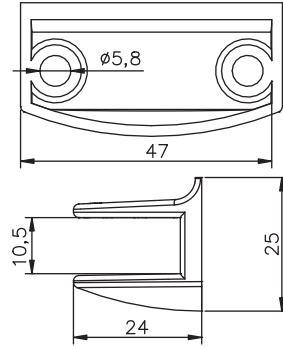

Renk Fiyat
Colors Price

01-Krom 57.00 ₺
Chrome

Cam Tutucu

Ürün Kodu 10 mm 2107
Product Code

Materyal Zamak Plastik
Material Zamak Plastic

Koli İçi Adedi 100
Box Pieces

Renk Fiyat
Colors Price

01-Krom 57.00 ₺
Chrome