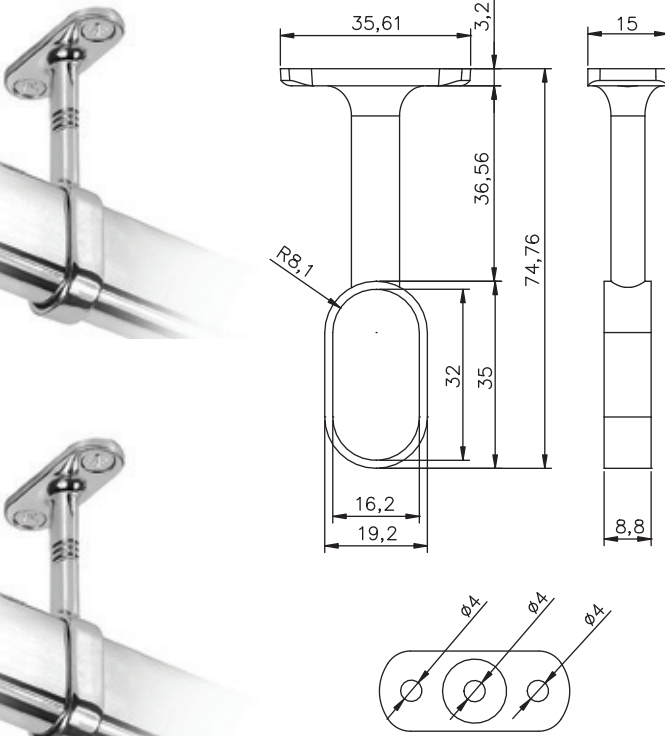

Açık Oval Boru Babası

Ürün Kodu Product Code	15x30	4132
Materyal Material		Metal Metal
Koli İçi Adedi Box Pieces		100
Renk Colors		Fiyat Price
01-Krom Chrome		34.00 ₺

Açık Oval Boru Babası

Ürün Kodu Product Code	15x30	EKO 74132
Materyal Material		Metal Metal
Koli İçi Adedi Box Pieces		100
Renk Colors		Fiyat Price
01-Krom Chrome		25.00 ₺