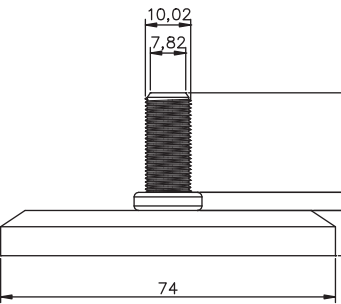

28₺

Ürün Kodu

Product Code

Ø74

6112

Materyal

Material

Metal Plastik