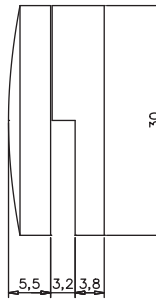

Koli İçi Adedi
Box Pieces

100

Renk
Colors

Fiyat
Price

01-Krom
Chrome

37.50₺

Ayna Tutucu

Ürün Kodu
Product Code