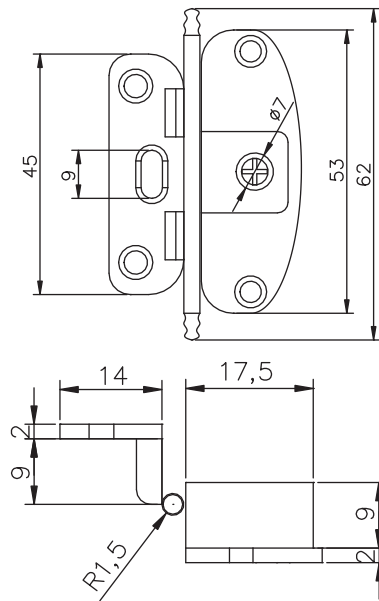

Ürün Kodu

Product Code

4112

Materyal

Material

Zamak Plastik

Zamak Plastic

Koli İçi Adedi