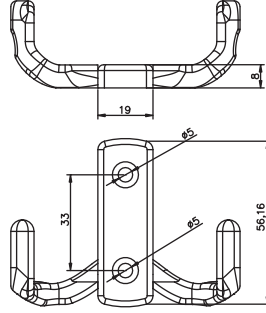

Özel Ürünler Special Products

Portmanto Askı

Ürün Kodu
Product Code

4173

Materyal
Material

Zamak
Zamak

Koli İçi Adedi
Box Pieces

100