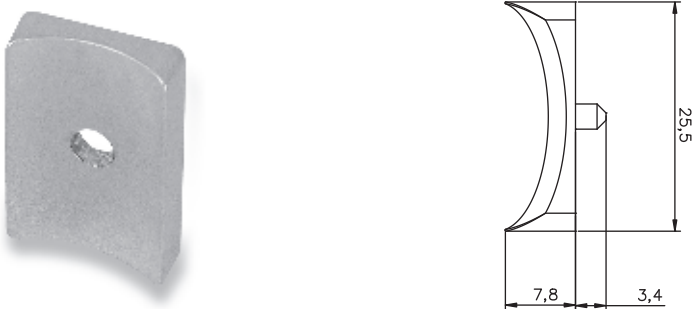

Ürün Kodu 042 **2120**
Product Code

Materyal Zamak Plastik
Material Zamak Plastic

Koli İçi Adedi 100
Box Pieces

Renk **Fiyat**
Colors Price

01-Krom 21.00 ₺
Chrome

Boru Aparatı