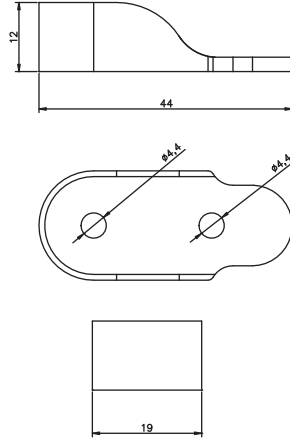

Bağlantı Elemanları Connectors

Oval Flanş

Ürün Kodu Product Code	4135
Materyal Material	Zamak Zamak
Koli İçi Adedi Box Pieces	250
Renk Colors	Fiyat Price
01-Krom Chrome	9.00₺
03-Mat Krom Matte Chrome	13.00₺