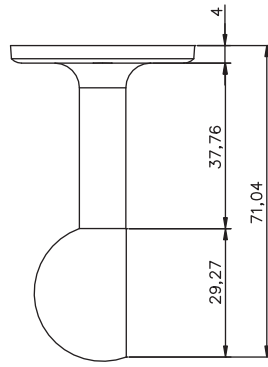

Kapalı Boru Babası

Ürün Kodu Product Code	4130
Materyal Material	Metal Metal
Koli İçi Adedi Box Pieces	100
Renk Colors	Fiyat Price
01-Krom Chrome	52.00₺