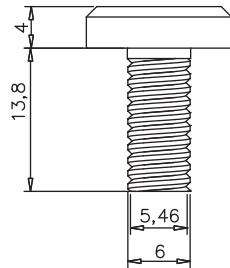

Ürün Kodu 2503
Product Code

Materyal Metal Plastik
Material Metal Plastic

Koli İçi Adedi 200
Box Pieces

Renk Fiyat
Colors Price

01-Krom 35.00₺
Chrome

Raf Tutucu