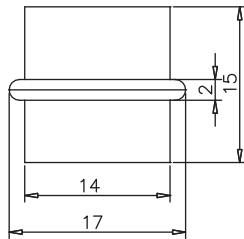

Ürün Kodu 2503
Product Code

Materyal Metal Plastik
Material Metal Plastic

Koli İçi Adedi 200
Box Pieces

Renk Fiyat
Colors Price

01-Krom 35.00₺
Chrome

Raf Tutucu