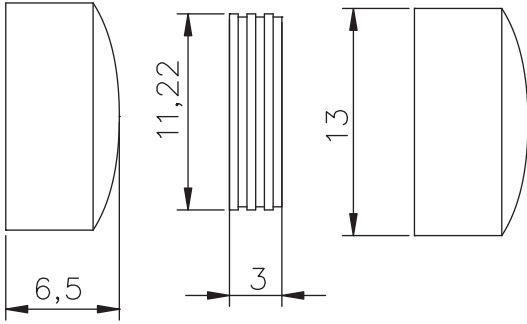

Materyal Zamak
Material Zamak

Koli İçi Adedi 100
Box Pieces

Renk Fiyat
Colors Price

01-Krom 92.00₺
Chrome

04-Altın 92.00₺
Gold

09-Mat Siyah 92.00₺
Matte Black

Vida Kapakları Screw Caps

Ürün Kodu 013 7101
Product Code