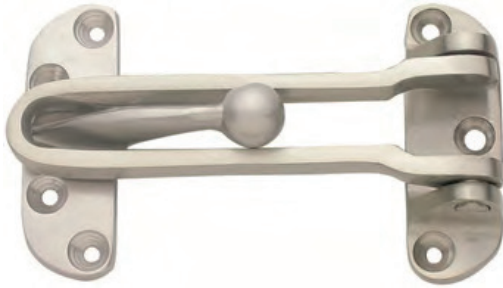

Kapı Kelepçesi

Ürün Kodu

Product Code

2301

Materyal

Material

Zamak

Zamak