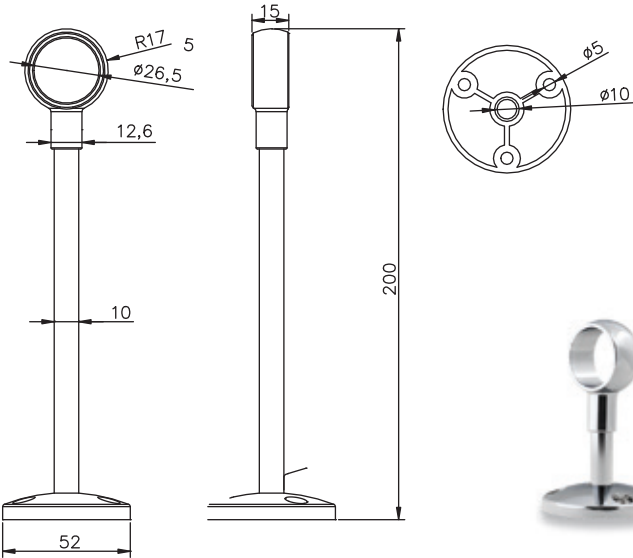

120.00₺

130.00₺

140.00₺

Materyal Material

Zamak Zamak

Koli İçi Adedi Box Pieces

50

Ürün Kodu
Product Code