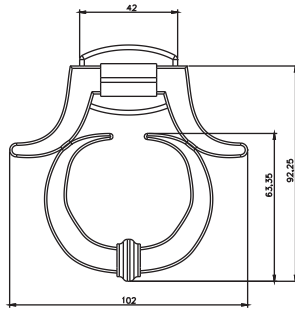

Kapı Taktağı

Ürün Kodu
Product Code

4100

Materyal Zamak
Material Zamak
Koli İçi Adedi 100
Box Pieces