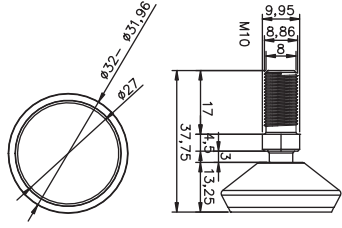

Boru Aksesuarları Pipe Accessories

Ürün Kodu
Product Code

Ø32 6107-08

Ø32 6108-10

Koli İçi Adedi Box Pieces

250

Materyal Material

Zamak Plastik Zamak Plastic

Fiyat
Price

17.00₺

17.00₺