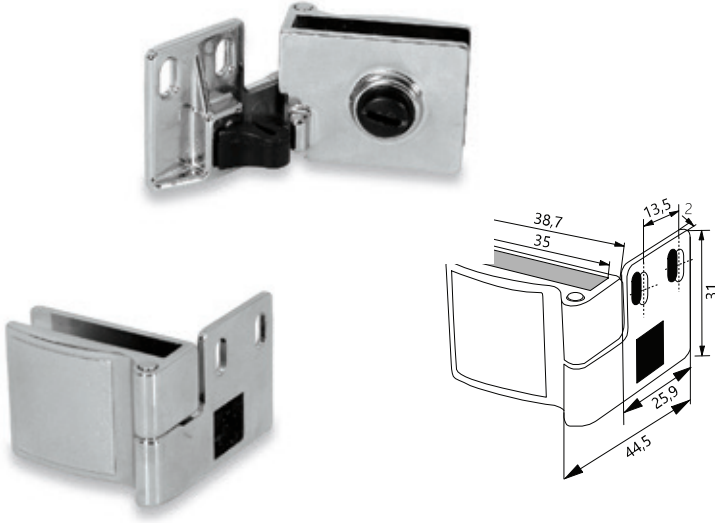

Menteşeler Hinges

OSENA

MOBİLYA AKSESUARLARI

Ürün Kodu
Product Code

4108

Materyal
Material

Zamak Plastik
Zamak Plastic

Koli İçi Adedi
Box Pieces

32

Renk
Colors

Fiyat
Price

01-Krom
Chrome

150.00₺

09-Mat Siyah
Matte Black

150.00₺

6 mm cam içindir.

Cam Menteşesi