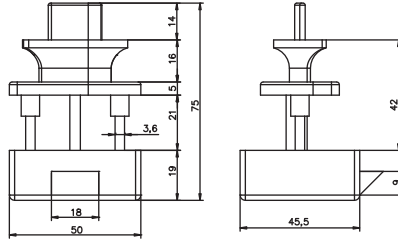

Ürün Kodu
Product Code

4113

Materyal
Material

Zamak
Zamak

Koli İçi Adedi
Box Pieces

50

Renk
Colors

Fiyat
Price

01-Krom
Chrome

290.00₺

Basmalı Kilit

Ürün Kodu
Product Code

4141

Materyal
Material

Zamak
Zamak

Koli İçi Adedi
Box Pieces

50

Renk
Colors

Fiyat
Price

01-Krom
Chrome

290.00₺

Basmalı Kilit

Ürün Kodu
Product Code

4179

Materyal
Material

Zamak Plastik
Zamak Plastik

Koli İçi Adedi
Box Pieces

50

Renk
Colors

Fiyat
Price

01-Krom
Chrome

260.00₺

Basmalı Kilit