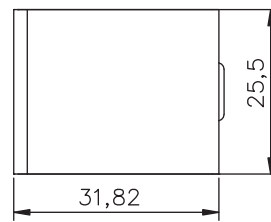

Menteşeler Hinges

OSENA

MOBİLYA AKSESUARLARI

Ürün Kodu
Product Code

4108

Materyal
Material

Zamak Plastik
Zamak Plastic

Koli İçi Adedi
Box Pieces

32

Renk
Colors

Fiyat
Price

01-Krom
Chrome

150.00₺

09-Mat Siyah
Matte Black

150.00₺

6 mm cam içindir.

Cam Menteşesi

Ürün Kodu
Product Code

4109

Materyal
Material

Zamak Plastik
Zamak Plastic

Koli İçi Adedi
Box Pieces

32

Renk
Colors

Fiyat
Price

01-Krom
Chrome

50.00₺

6 mm cam içindir.

Cam Menteşesi Kulbu