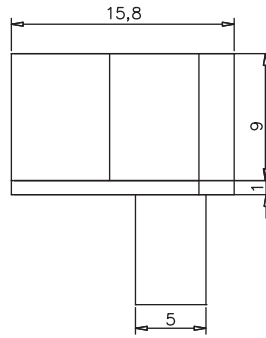

Kristal Raf Pimi

Ürün Kodu
Product Code

2504

Materyal
Material

Zamak Plastik
Zamak Plastic

Koli İçi Adedi
Box Pieces

1000

Renk
Colors

Fiyat
Price

14-Çinko
Zinc

1.25₺