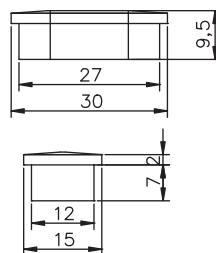

100

Ürün Kodu
Product Code

4103

Materyal
Material

Zamak Plastik
Zamak Plastic

Koli İçi Adedi
Box Pieces

50

Oval Boru Tapası