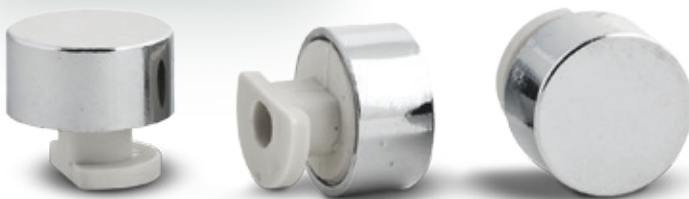

Ayna Tutucu

Ürün Kodu
Product Code

4150

Materyal
Material

Zamak Plastik
Zamak Plastic

Koli İçi Adedi
Box Pieces

200

Renk
Colors

Fiyat
Price

01-Krom
Chrome

18.50₺