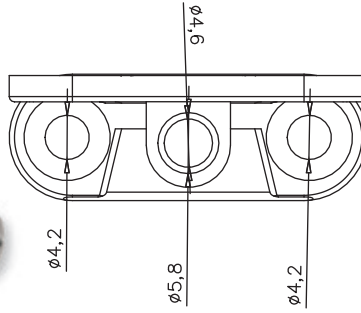

Küçük T Bağlantı

Ürün Kodu Product Code	2528
Materyal Material	Zamak Zamak
Koli İçi Adedi Box Pieces	1000
Renk Colors	Fiyat Price
11-Nikel Nickel	11.00₺
14-Çinko Zinc	10.00₺