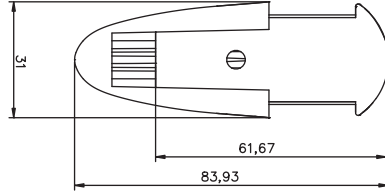

Cam Tutucu Cam Tutucu

Ürün Kodu

Product Code

2104

Materyal

Material

Zamak Plastik

Zamak Plastic