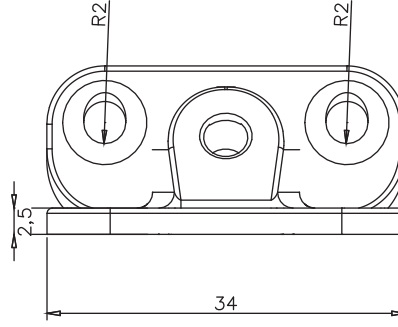

Dereceli T Bağlantı

Ürün Kodu Product Code	6127
Materyal Material	Zamak Zamak
Koli İçi Adedi Box Pieces	1000
Renk Colors	Fiyat Price
11-Nikel Nickel	10.00₺
14-Çinko Zinc	9.00₺