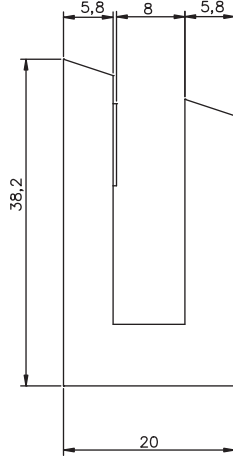

Cam Tutucu

Ürün Kodu 8 mm **2112**
Product Code

Materyal Zamak Plastik
Material Zamak Plastic

Koli İçi Adedi 100
Box Pieces

Renk **Fiyat**
Colors Price

01-Krom 45.00 ₺
Chrome