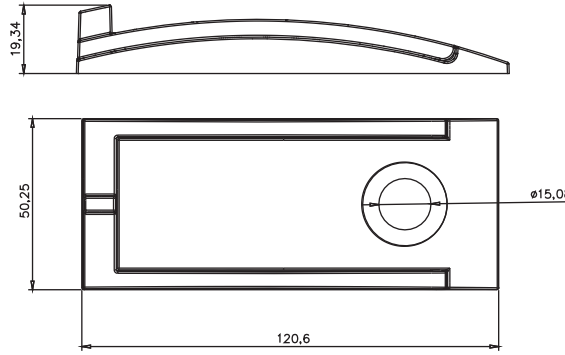

Dökdörtgen Kapı Taktağı

Ürün Kodu
Product Code

4160

Materyal
Material

Zamak
Zamak

Koli İçi Adedi
Box Pieces

100