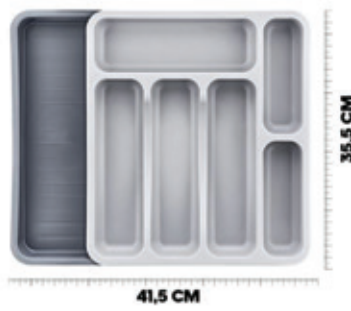

3202-12

Koli İçi Adedi
Box Pieces

12

12-Gri Gray

160.00₺

31 CM

41,5 CM

52 CM