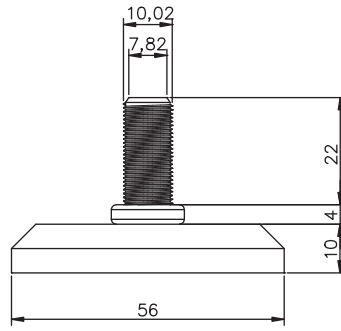

20.00₺

24.00₺

Ürün Kodu

Product Code

Ø56

6111

Materyal

Material