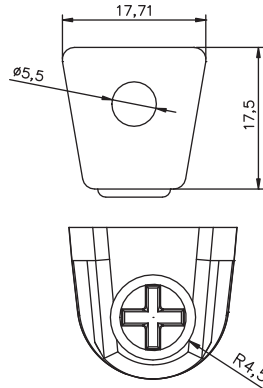

Vidasız Raf Pimi

Ürün Kodu Product Code	8 mm	2129
Materyal Material	Zamak Plastik Zamak Plastic	
Koli İçi Adedi Box Pieces	200	
Renk Colors	Fiyat Price	
01-Krom Chrome	17.00₺	
11-Nikel Nickel	16.00₺