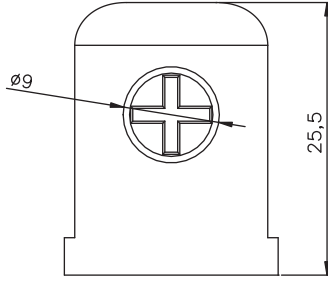

Yuvarlak Cam Tutucu

Ürün Kodu 7 mm **72125**
Product Code

Materyal Alüminyum Plastik
Material Aluminum Plastic

Koli İçi Adedi 100
Box Pieces

Renk Fiyat
Colors Price

01-Krom 28.00 ₺
Chrome