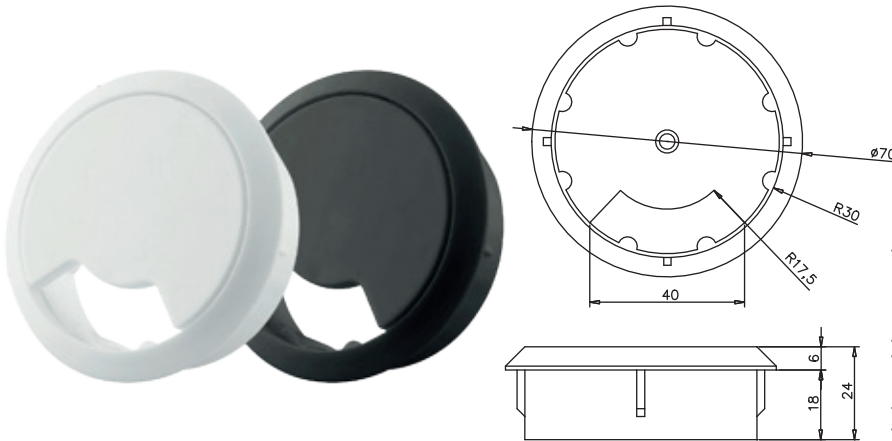

Plastik
Plastic

Koli İçi Adedi
Box Pieces

50

Renk
Colors

Fiyat
Price

01-Krom
Chrome

95.00₺

Yuvarlak Kablo Kanalı