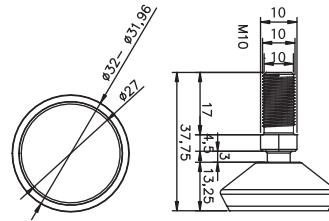

250

Materyal Material

Zamak Plastik Zamak Plastic

Fiyat
Price

17.00₺

17.00₺

Ürün Kodu
Product Code

Ø32 6109-08