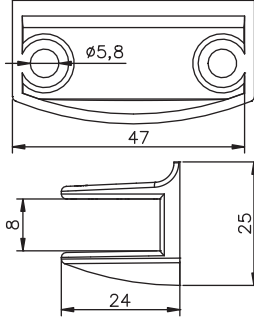

Raf Tutucular Shelf Systems

Cam Tutucu

Ürün Kodu 8 mm 2106
Product Code

Materyal Zamak Plastik
Material Zamak Plastic

Koli İçi Adedi 100
Box Pieces

Renk Fiyat
Colors Price

01-Krom 57.00 ₺
Chrome