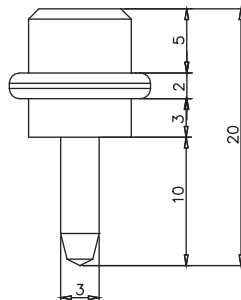

Çivili Raf Pimi

Ürün Kodu
Product Code

2500

Materyal
Material

Zamak Plastik
Zamak Plastic

Koli İçi Adedi
Box Pieces

1000

Renk
Colors

Fiyat
Price

11-Nikel
Nickel

3.20₺