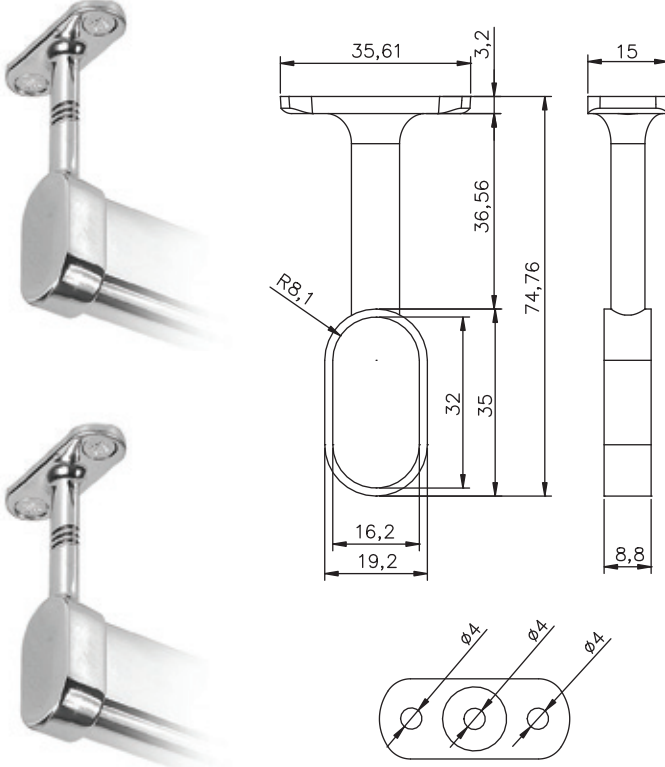

Kapalı Oval Boru Babası

Ürün Kodu Product Code	15x30	4131
Materyal Material		Metal Metal
Koli İçi Adedi Box Pieces		100
Renk Colors		Fiyat Price
01-Krom Chrome		38.00 ₺

Kapalı Oval Boru Babası

Ürün Kodu Product Code	15x30	EKO 74131
Materyal Material		Metal Metal
Koli İçi Adedi Box Pieces		100
Renk Colors		Fiyat Price
01-Krom Chrome		30.00 ₺