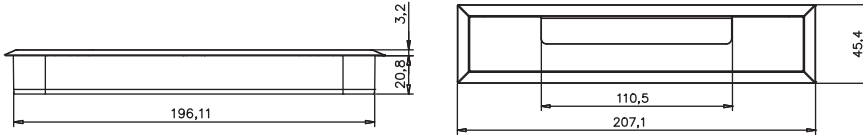

Dekorasyon Decoration

Dikdörtgen Kablo Kanalı

Ürün Kodu
Product Code

4162

Materyal
Material

Plastik
Plastic

Koli İçi Adedi
Box Pieces

50

Renk
Colors

Fiyat
Price

01-Krom
Chrome

100.00₺