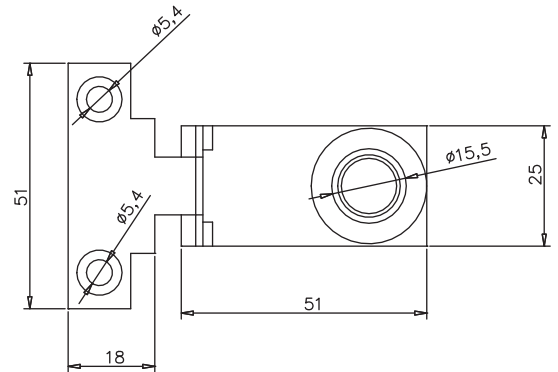

Fiyat
Price

01-Krom
Chrome

140.00₺

6 - 8 mm cam içindir.

Ürün Kodu
Product Code

Ø17 2141

Tabela Vidası

15 mm 20 mm 25 mm 30 mm 35 mm 40 mm 45 mm 50 mm