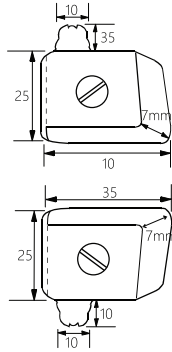

Cam Menteşesi Kulbu

Menteşeler Hinges

Ürün Kodu

Product Code

4107

Materyal

Material

Zamak Plastik