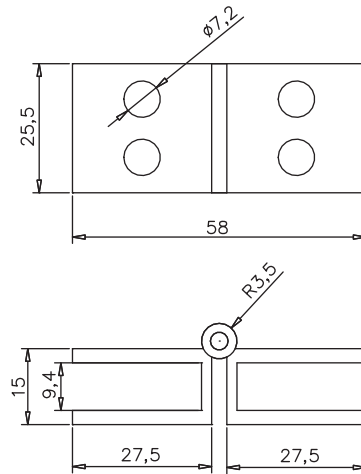

Colors

Fiyat

Price

01-Krom

Chrome

165.00₺

8-10 mm Açılı Cam Menteşesi

Menteşe