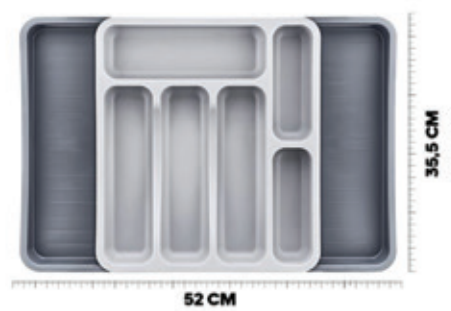

3202-12

Koli İçi Adedi
Box Pieces

12

12-Gri Gray

160.00₺

31 CM

41,5 CM

52 CM