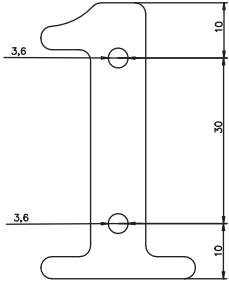

Kapı Aksesuarları Shelf Systems

Ürün Kodu
Product Code

4106-0

4106-1

4106-2

4106-3

4106-4

4106-5

4106-6

4106-7

4106-8

4106-9

Renk Colors
Fiyat Price

01-Krom Chrome 40.00₺

02-Saten Satin 44.00₺

18-Altın Gold 44.00₺

Materyal
Material

Zamak Plastik
Zamak Plastic

Koli İçi Adedi
Box Pieces

12