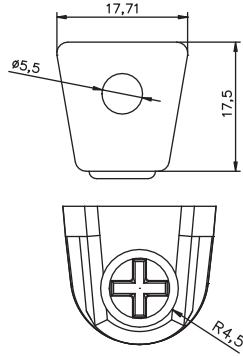

Ürün Kodu 8 mm 72129
Product Code

Materyal Zamak Plastik
Material Zamak Plastic

Koli İçi Adedi 200
Box Pieces

Renk Fiyat
Colors Price

01-Krom 12.00₺
Chrome

11-Nikel 10.00₺
Nickel

Vidasız Raf Pimi