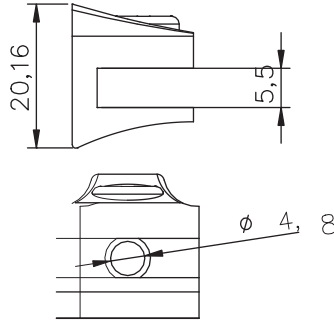

Raf Tutucular Shelf Systems

Vidalı Raf Pimi

Ürün Kodu Product Code	8 mm	2126
Materyal Material	Zamak Plastik Zamak Plastic	
Koli İçi Adedi Box Pieces	100	
Renk Colors	Fiyat Price	
01-Krom Chrome	19.00₺