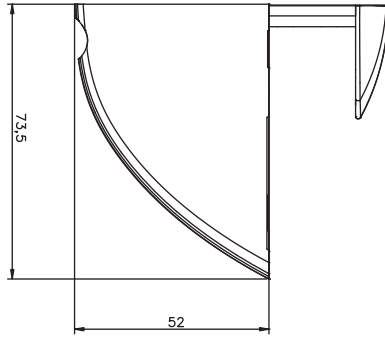

Cam Tutucu Cam Tutucu

Ürün Kodu

Product Code

2104

Materyal

Material

Zamak Plastik

Zamak Plastic