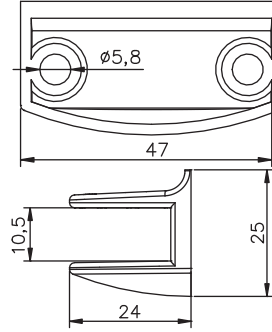

Cam Tutucu

Ürün Kodu 10 mm 2107
Product Code

Materyal Zamak Plastik
Material Zamak Plastic

Koli İçi Adedi 100
Box Pieces

Renk Fiyat
Colors Price

01-Krom 57.00 ₺
Chrome