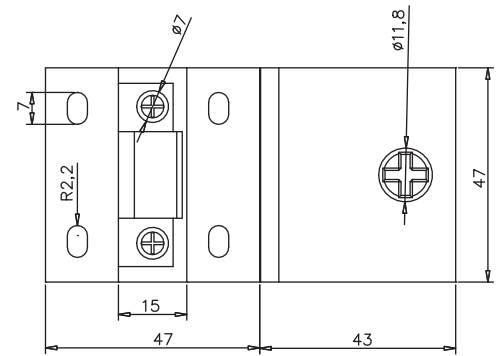

Cam Menteşesi

Ürün Kodu
Product Code

4153

Materyal
Material

Zamak Plastik
Zamak Plastic

Koli İçi Adedi
Box Pieces

32

Renk
Colors

Fiyat
Price

01-Krom
Chrome

200.00₺

6 - 8 mm cam içindir.