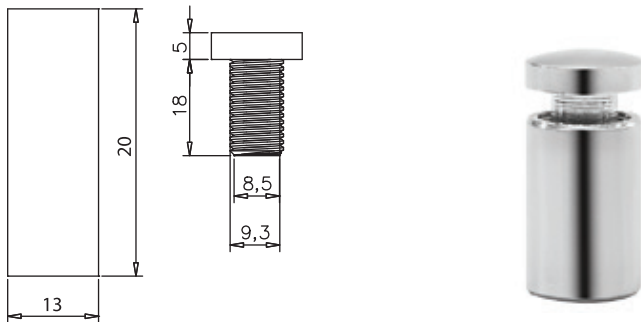

Fiyat
Price

Uzunluk	Renk	Fiyat
10 mm	01-Krom Chrome	25.00₺
20 mm	01-Krom Chrome	32.00₺
30 mm	01-Krom Chrome	35.00₺
40 mm	01-Krom Chrome	57.00₺

Tabela Vidası

Ürün Kodu
Product Code

Ø13x20mm 2509

Materyal
Material