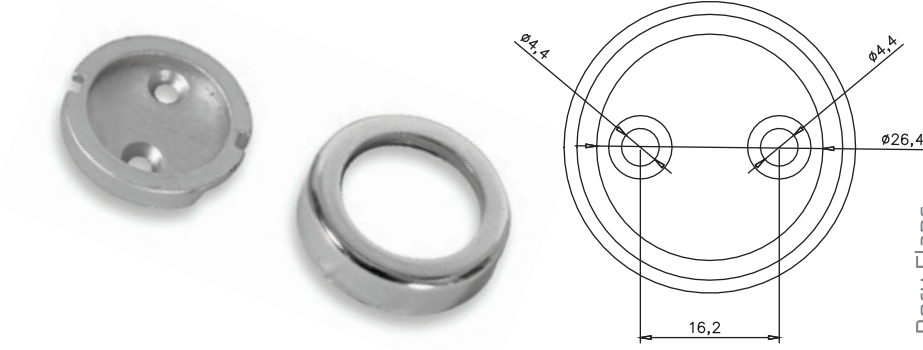

Boru Bağlantıları ve Dolap İçi Aksesuarları

Pipe Fittings and Cabin Accessories

Ürün Kodu 025 **4127**
Product Code

Materyal Zamak
Material Zamak

Koli İçi Adedi 100
Box Pieces

Renk Fiyat
Colors Price

01-Krom 23.00₺
Chrome

Boru Flanş