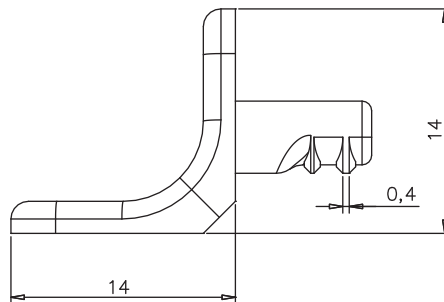

Raf Pimi

Ürün Kodu
Product Code

2132

Materyal
Material

Zamak Plastik
Zamak Plastic

Koli İçi Adedi
Box Pieces

500