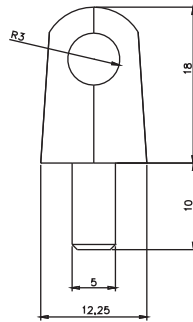

Vantuzlu Raf Pimi

Ürün Kodu Product Code	10 mm	2131
Materyal Material	Zamak Plastik Zamak Plastic	
Koli İçi Adedi Box Pieces	500	
Renk Colors	Fiyat Price	
11-Nikel Nickel	5.25₺