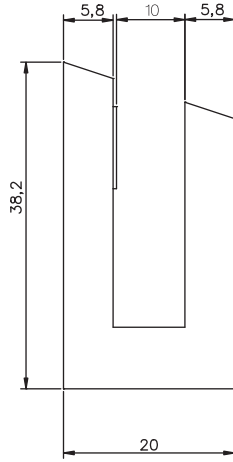

Boru Aparatı

Cam Tutucu

Ürün Kodu 8 mm **2112**
Product Code

Materyal Zamak Plastik
Material Zamak Plastic

Koli İçi Adedi 100
Box Pieces

Renk **Fiyat**
Colors Price

01-Krom 45.00 ₺
Chrome

Cam Tutucu