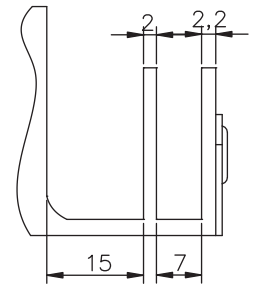

Cam Menteşesi Kulbu

Menteşeler Hinges

Ürün Kodu

Product Code

4107

Materyal

Material

Zamak Plastik