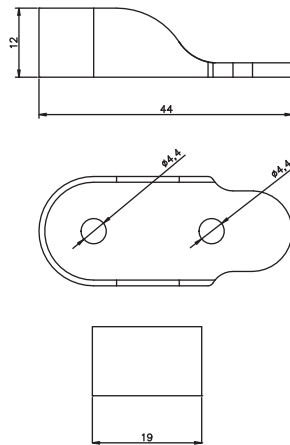

Oval Flanş

Ürün Kodu Product Code	2706
Materyal Material	Plastik Plastic
Koli İçi Adedi Box Pieces	250
Renk Colors	Fiyat Price
Şeffaf Transparent	7.50₺
Beyaz White	7.50₺