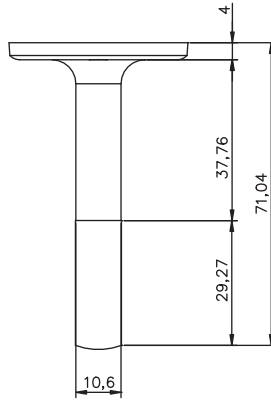

Boru Bağlantıları ve Dolap İçi Aksesuarları

Dino Fittings and Cabin Accessories

Açık Boru Babası

Ürün Kodu Product Code	4129
Materyal Material	Metal Metal
Koli İçi Adedi Box Pieces	100
Renk Colors	Fiyat Price
01-Krom Chrome	48.00₺