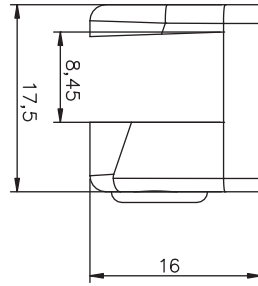

Vidalı Raf Pimi

Ürün Kodu Product Code	8 mm	2128
Materyal Material	Zamak Plastik Zamak Plastic	
Koli İçi Adedi Box Pieces	200	
Renk Colors	Fiyat Price	
01-Krom Chrome	16.50₺	
11-Nikel Nickel	15.00₺